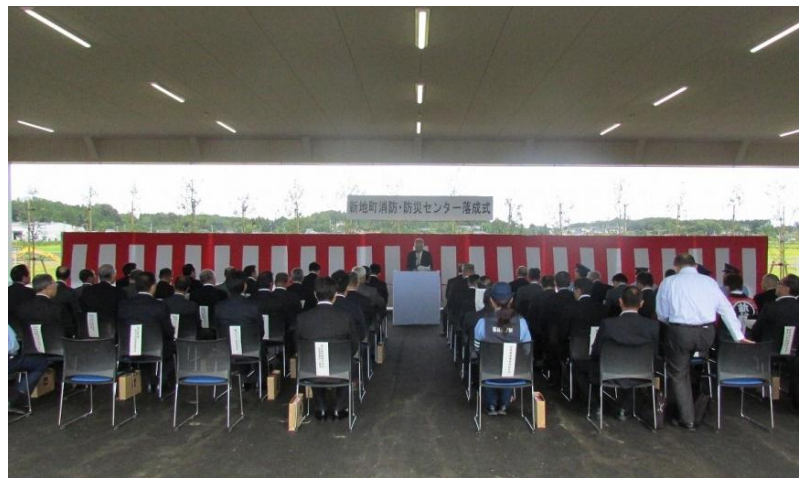

## 新地町防災センター・相馬消防署新地分署 落成式

平成28年9月30日（金）新地町防災センター並びに相馬消防署新地分署の落成式が挙行政されました。

火災をはじめとする各種災害や、急病時などの救急要請に対応し、新地町の皆さんの安全・安心を確保するとともに新地町の防災の拠点として機能することを目的に整備されました。

相馬消防署新地分署

落成式の様子

消防長・新地分署職員